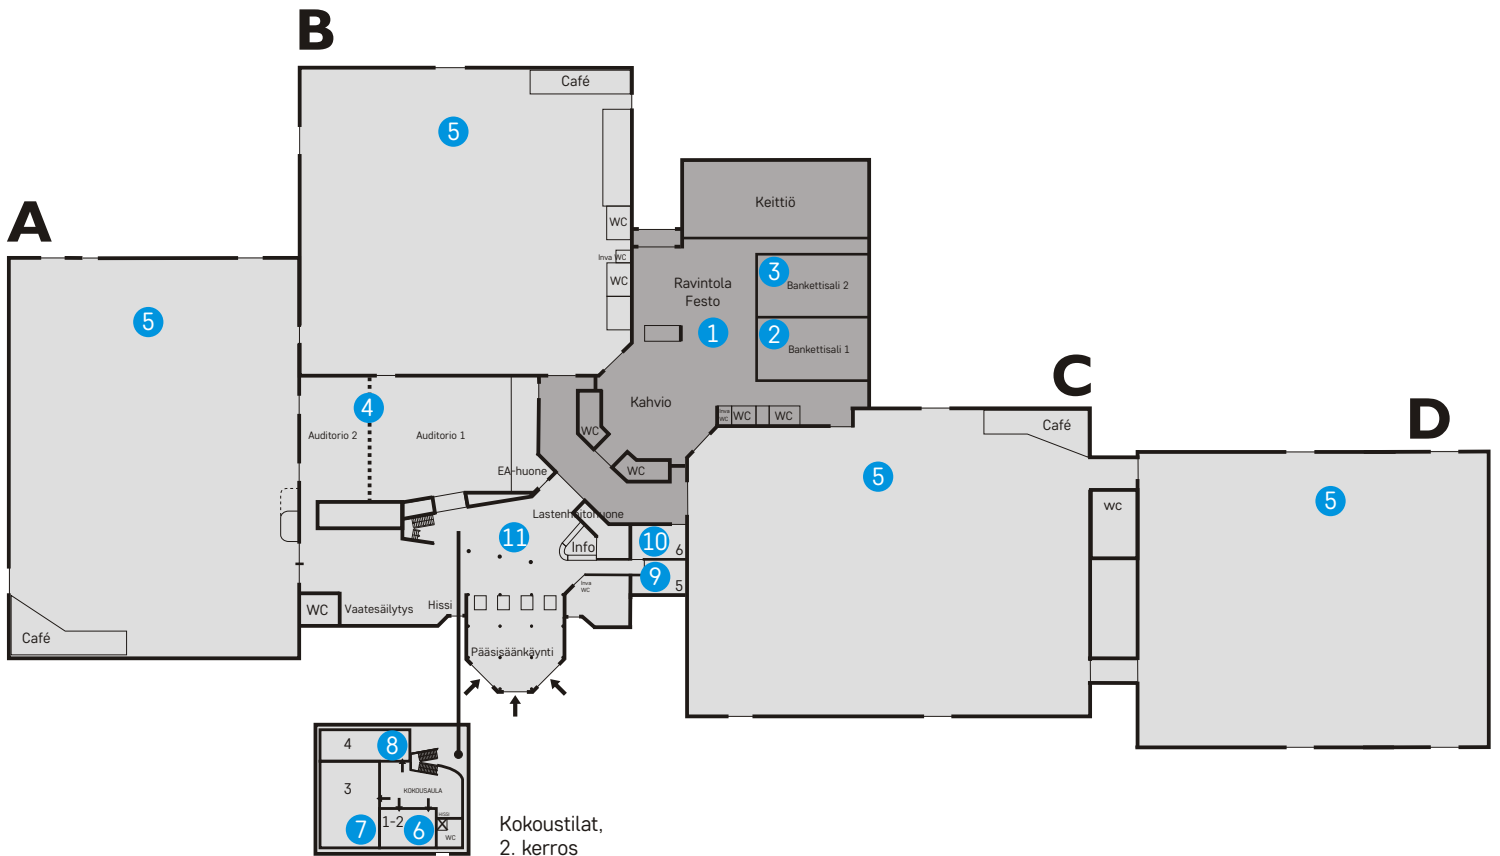

Restel Ravintolat puolestaan huolehtii, että tilaisuutesi tarjoilut ja tunnelma räätälöidään toiveittesi mukaan. Tervetuloa tutustumiskäynnille!

MONIPUOLISET TILAMME

	 luokkamuoto	 tuolirivit	 pitkät pöydät	 banketti	 cocktail	m ² pinta-ala	m korkeus
Kokoustila 1	20	30	10		30	38	3,5
Kokoustila 2	20	30	10		30	38	3,5
Kokoustila 1-2	50	100	50		100	77	3,5
Kokoustila 3	140	200	100		200	192	3,5
Kokoustila 4	50	100	50		100	90	4
Kokoustila 5	25	45	10		35	35	3,5
Kokoustila 6	30	50	10		40	40	3,5
Auditorio 1	150	500	120	100	250	285	7,7
Auditorio 2	150	200	100	80	200	228	7,7
Auditorio 1-2	300	700	300	240	500	513	7,7
Bankettisali 1	135	200	120	100	135	205	6
Bankettisali 2	135	200	120	100	135	205	6
Bankettisali 1-2	270	400	240	200	270	410	6
Ravintola Festo	400	800	700	320	800	840	6
Pääaula						620	3,5/11
A-halli	1200	3000	1400	800	3000	3500	11,8
B-halli	1000	2500	1200	700	2500	3000	6,8
C-halli	1200	3000	1400	800	3000	3500	5,8
D-halli	1000	2500	1200	700	2500	3000	3,85

- | | | | |
|---|--------------------------|----|----------------|
| 1 | Ravintola Festo | 6 | Kokoustila 1-2 |
| 2 | Bankettisali 1 | 7 | Kokoustila 3 |
| 3 | Bankettisali 2 | 8 | Kokoustila 4 |
| 4 | Auditorio 1-2 | 9 | Kokoustila 5 |
| 5 | Messuhallit A, B, C ja D | 10 | Kokoustila 6 |
| | | 11 | Pääaula |