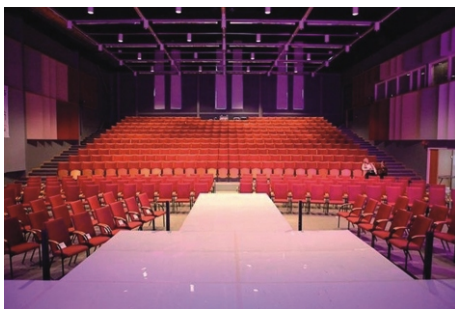

Yhdestä on moneksi

Turun Messukeskuksen toimivat ja muuntuvat tilat sopivat monenlaisiin tapahtumiin. Olipa kyseessä kokous tai kongressi, näyttely tai juhla, tarjoamme parhaan ammattitaitomme käyttöösi. Myös piha-alueemme on vuokrattavissa, ja laajat pysäköintitilat takaavat autopaikan jokaiselle.

Restel Ravintolat puolestaan huolehtii, että tilaisuutesi tarjoilut ja tunnelma räätälöidään toiveittesi mukaan. Tervetuloa tutustumiskäynnille!

MONIPUOLISET TILAMME

	 luokkamuoto	 tuolirivit	 pitkät pöydät	 banketti	 cocktail	m ² pinta-ala	m korkeus
Kokoustila 1	20	30	10		30	38	3,5
Kokoustila 2	20	30	10		30	38	3,5
Kokoustila 1-2	50	100	50		100	77	3,5
Kokoustila 3	140	200	100		200	192	3,5
Kokoustila 4	50	100	50		100	90	4
Kokoustila 5	25	45	10		35	35	3,5
Kokoustila 6	30	50	10		40	40	3,5
Auditorio 1	150	500	120	100	250	285	7,7
Auditorio 2	150	200	100	80	200	228	7,7
Auditorio 1-2	300	700	300	240	500	513	7,7
Bankettisali 1	135	200	120	100	135	205	6
Bankettisali 2	135	200	120	100	135	205	6
Bankettisali 1-2	270	400	240	200	270	410	6
Ravintola Festo	400	800	700	320	800	840	6
Pääaula						620	3,5/11
A-halli	1200	3000	1400	800	3000	3500	11,8
B-halli	1000	2500	1200	700	2500	3000	6,8
C-halli	1200	3000	1400	800	3000	3500	5,8
D-halli	1000	2500	1200	700	2500	3000	3,85