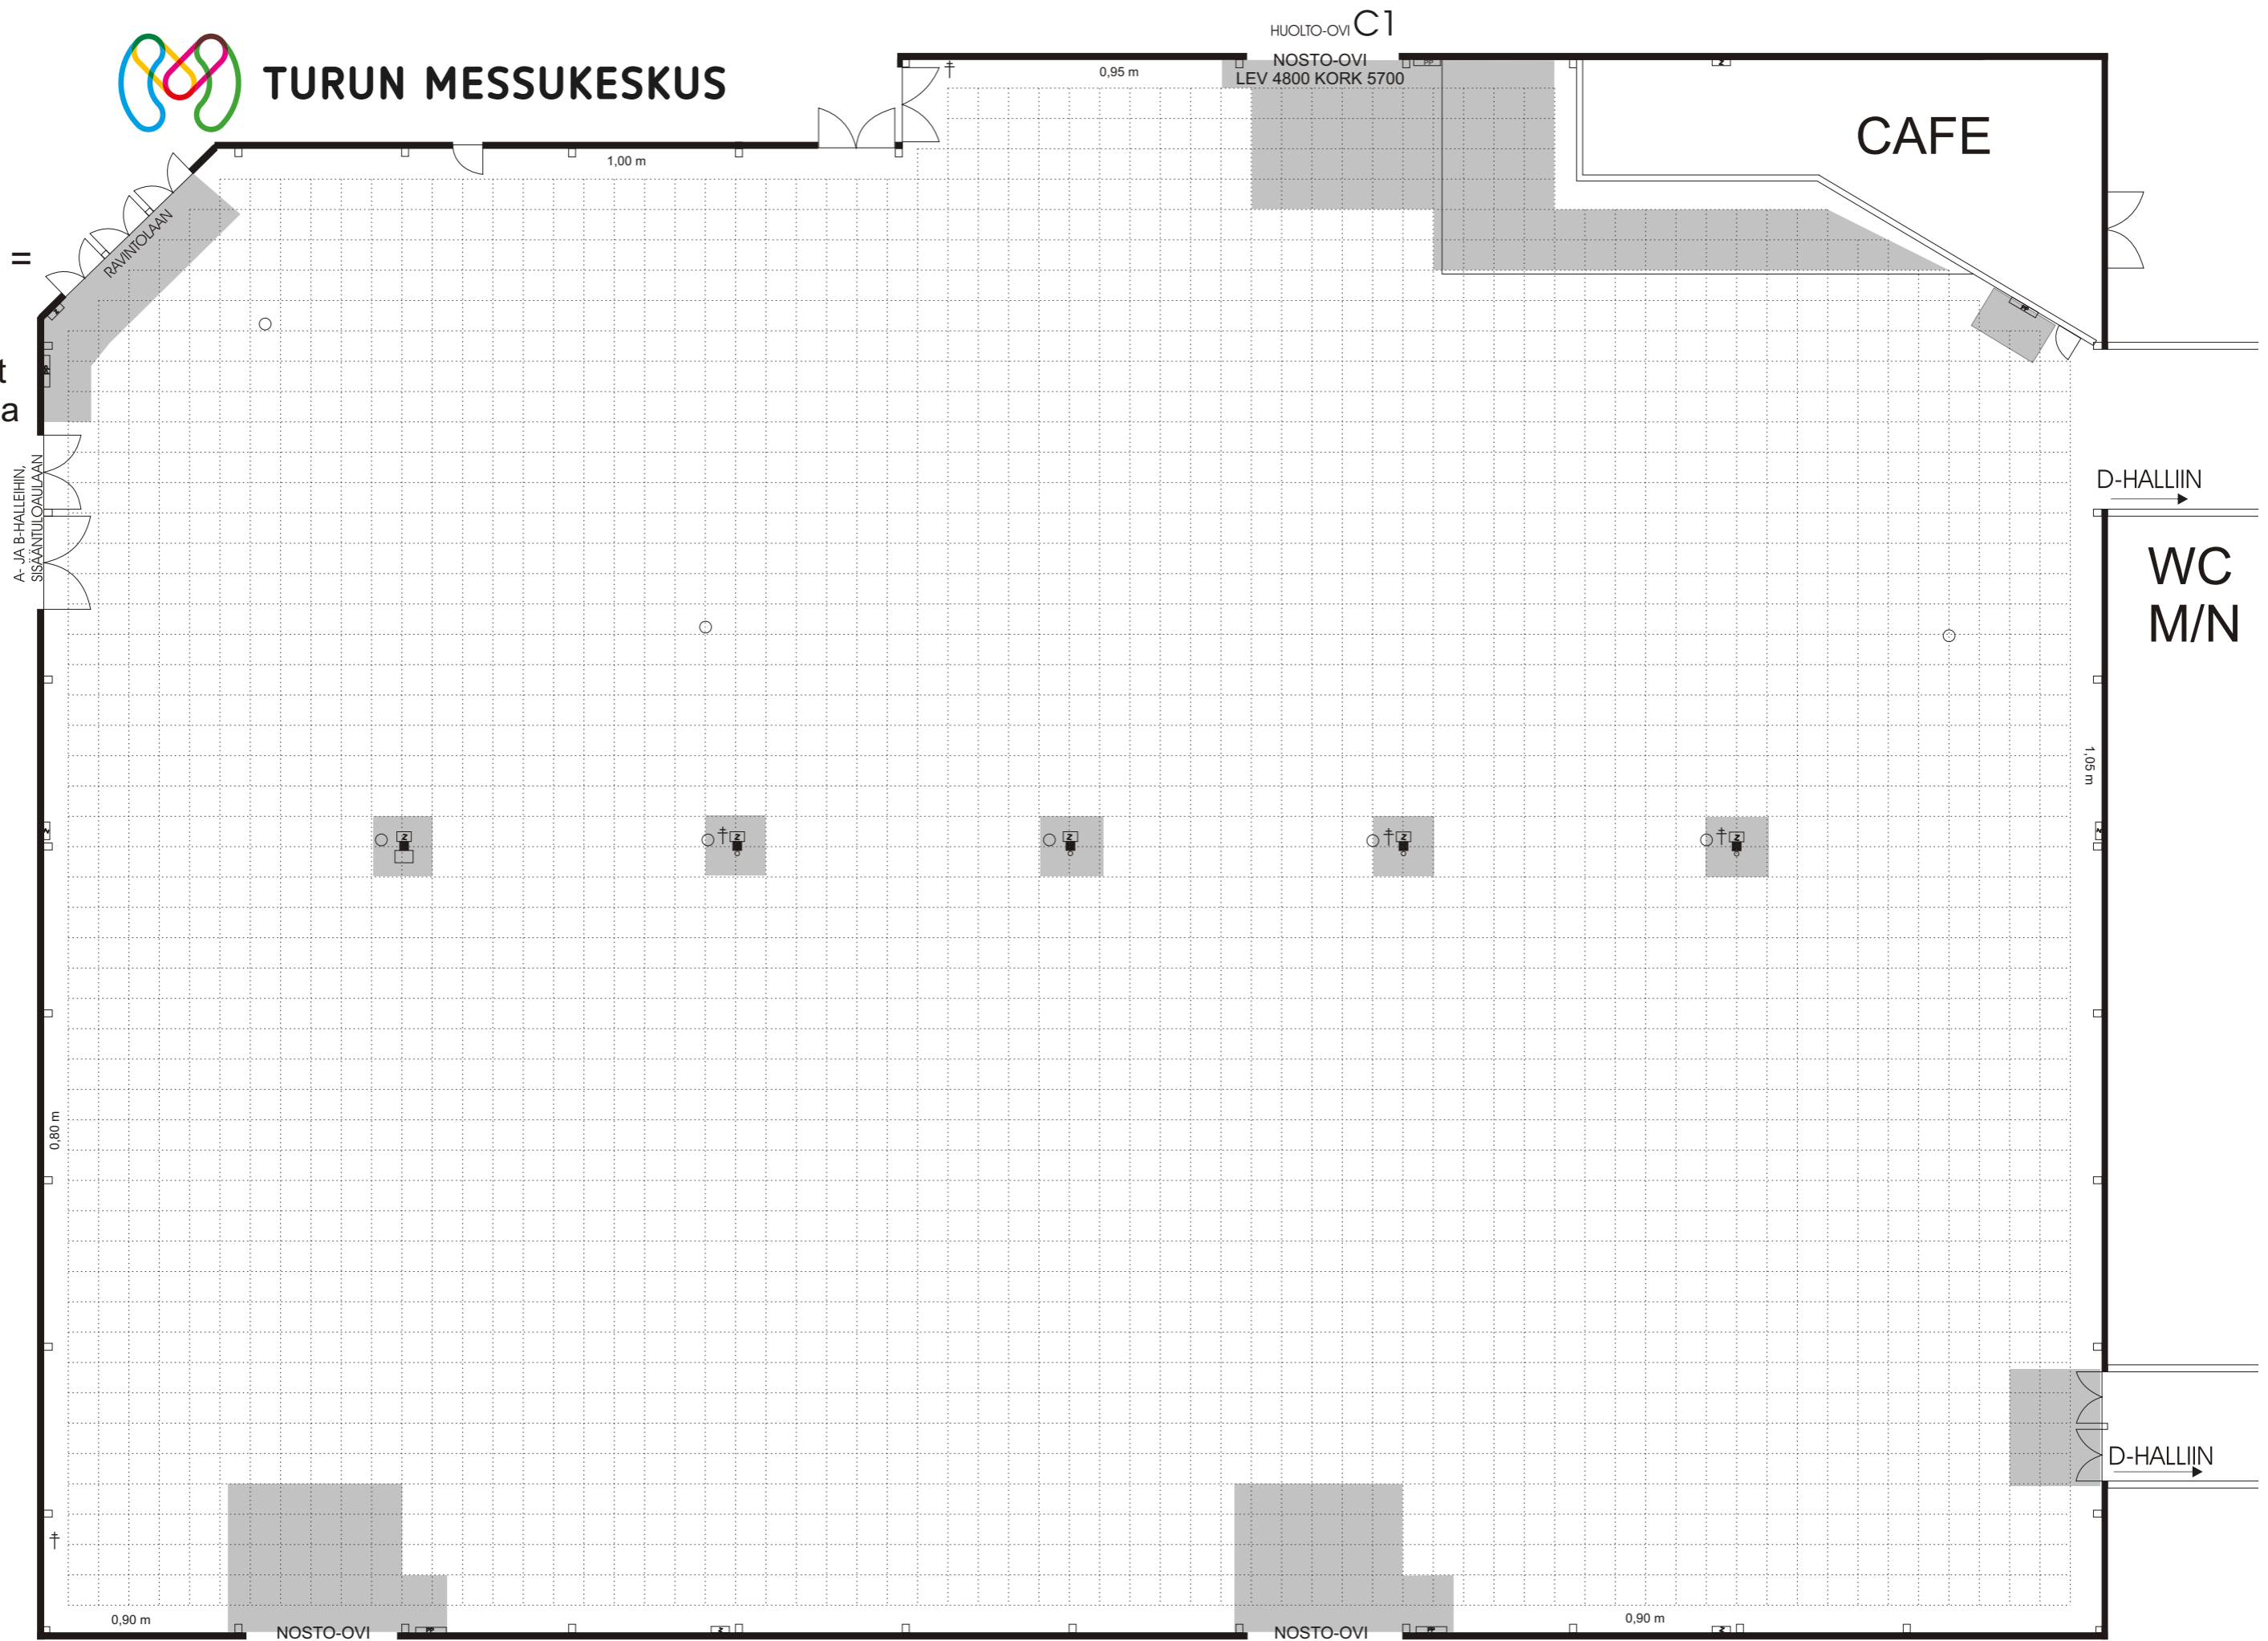

C

1:200
1 ruutu =
1 m²

TURUN MESSUKESKUS

muutokset mahdollisia

†	VESIPISTE	☐	PALOPOSTI		VEIMI
☐	SÄHKÖKAAPPI	☐	PILARI JOSSA SÄHKÖKAAPPI JA SAMMUTIN		
■	EI SAA RAKENTAA		HALLIN VAPAAKORKEUS 5,80 m		