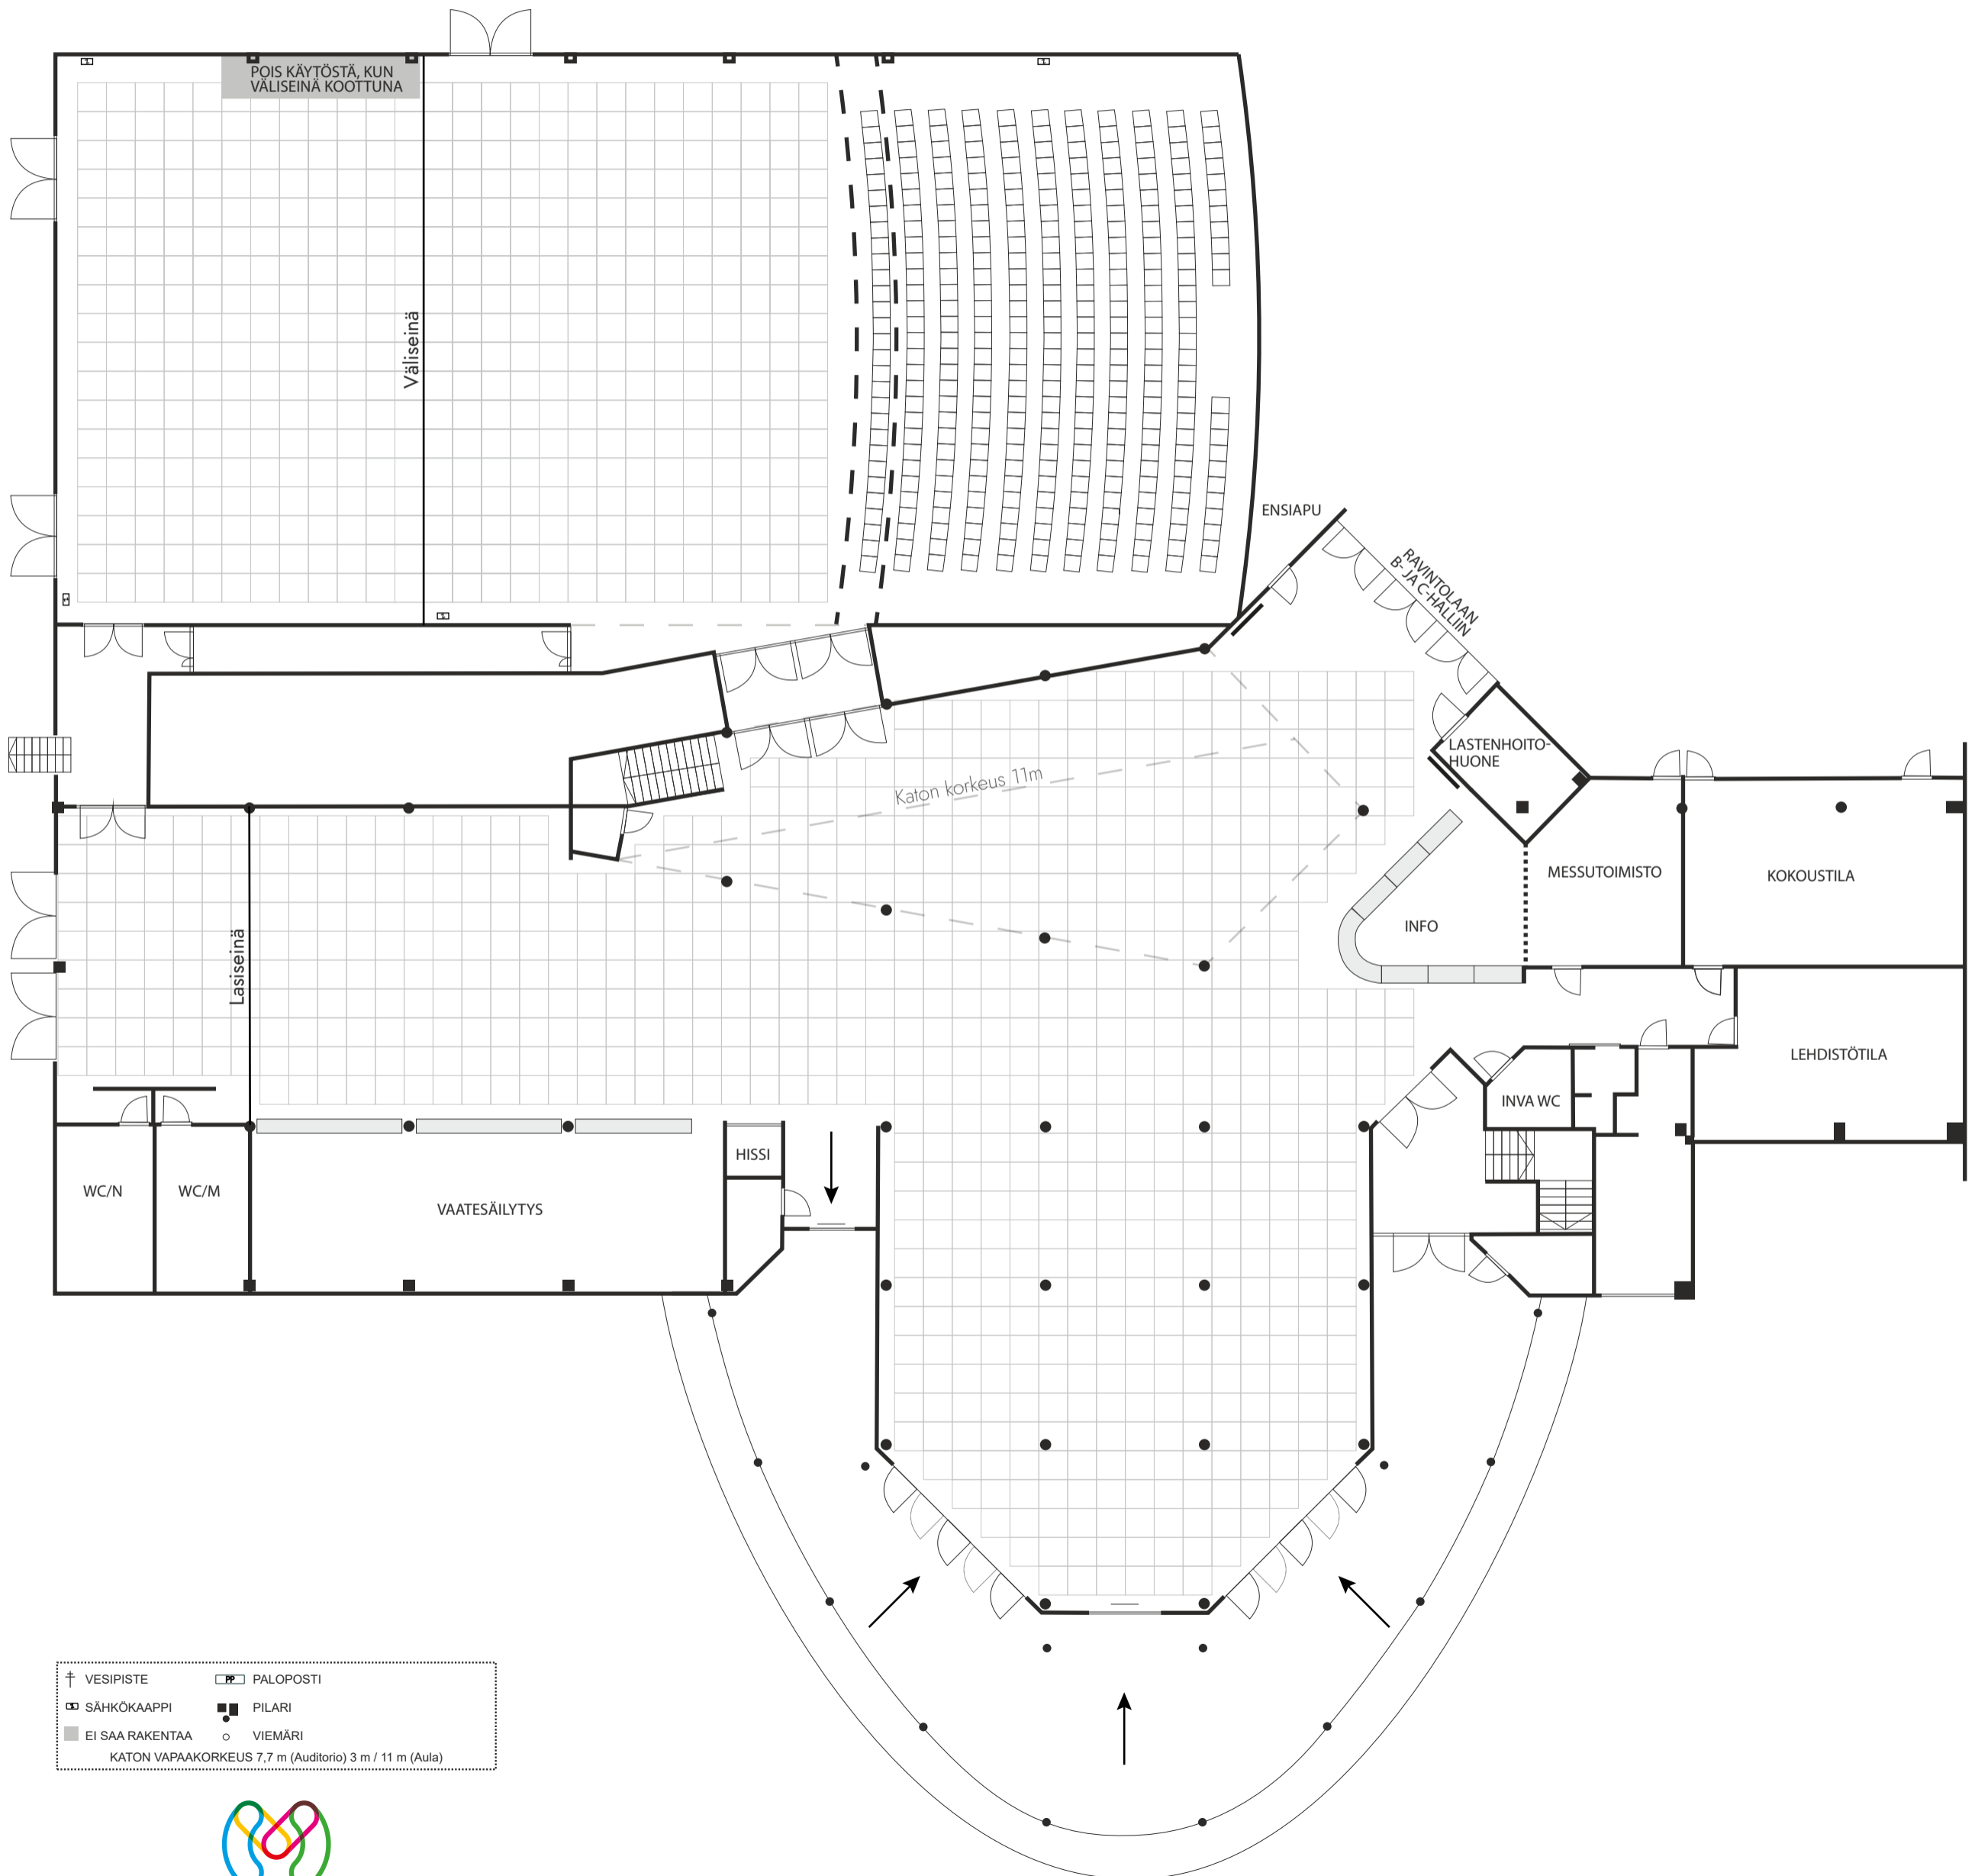

Aula ja Auditorio

1:200

1 ruutu = 1 m²

muutokset mahdollisia

† VESIPISTE	☐ PALOPOSTI
☐ SÄHKÖKAAPPI	■ PILARI
■ EI SAA RAKENTAA	○ VIEMÄRI

KATON VAPAAKORKEUS 7,7 m (Auditorio) 3 m / 11 m (Aula)

TURUN
MESSUKESKUS