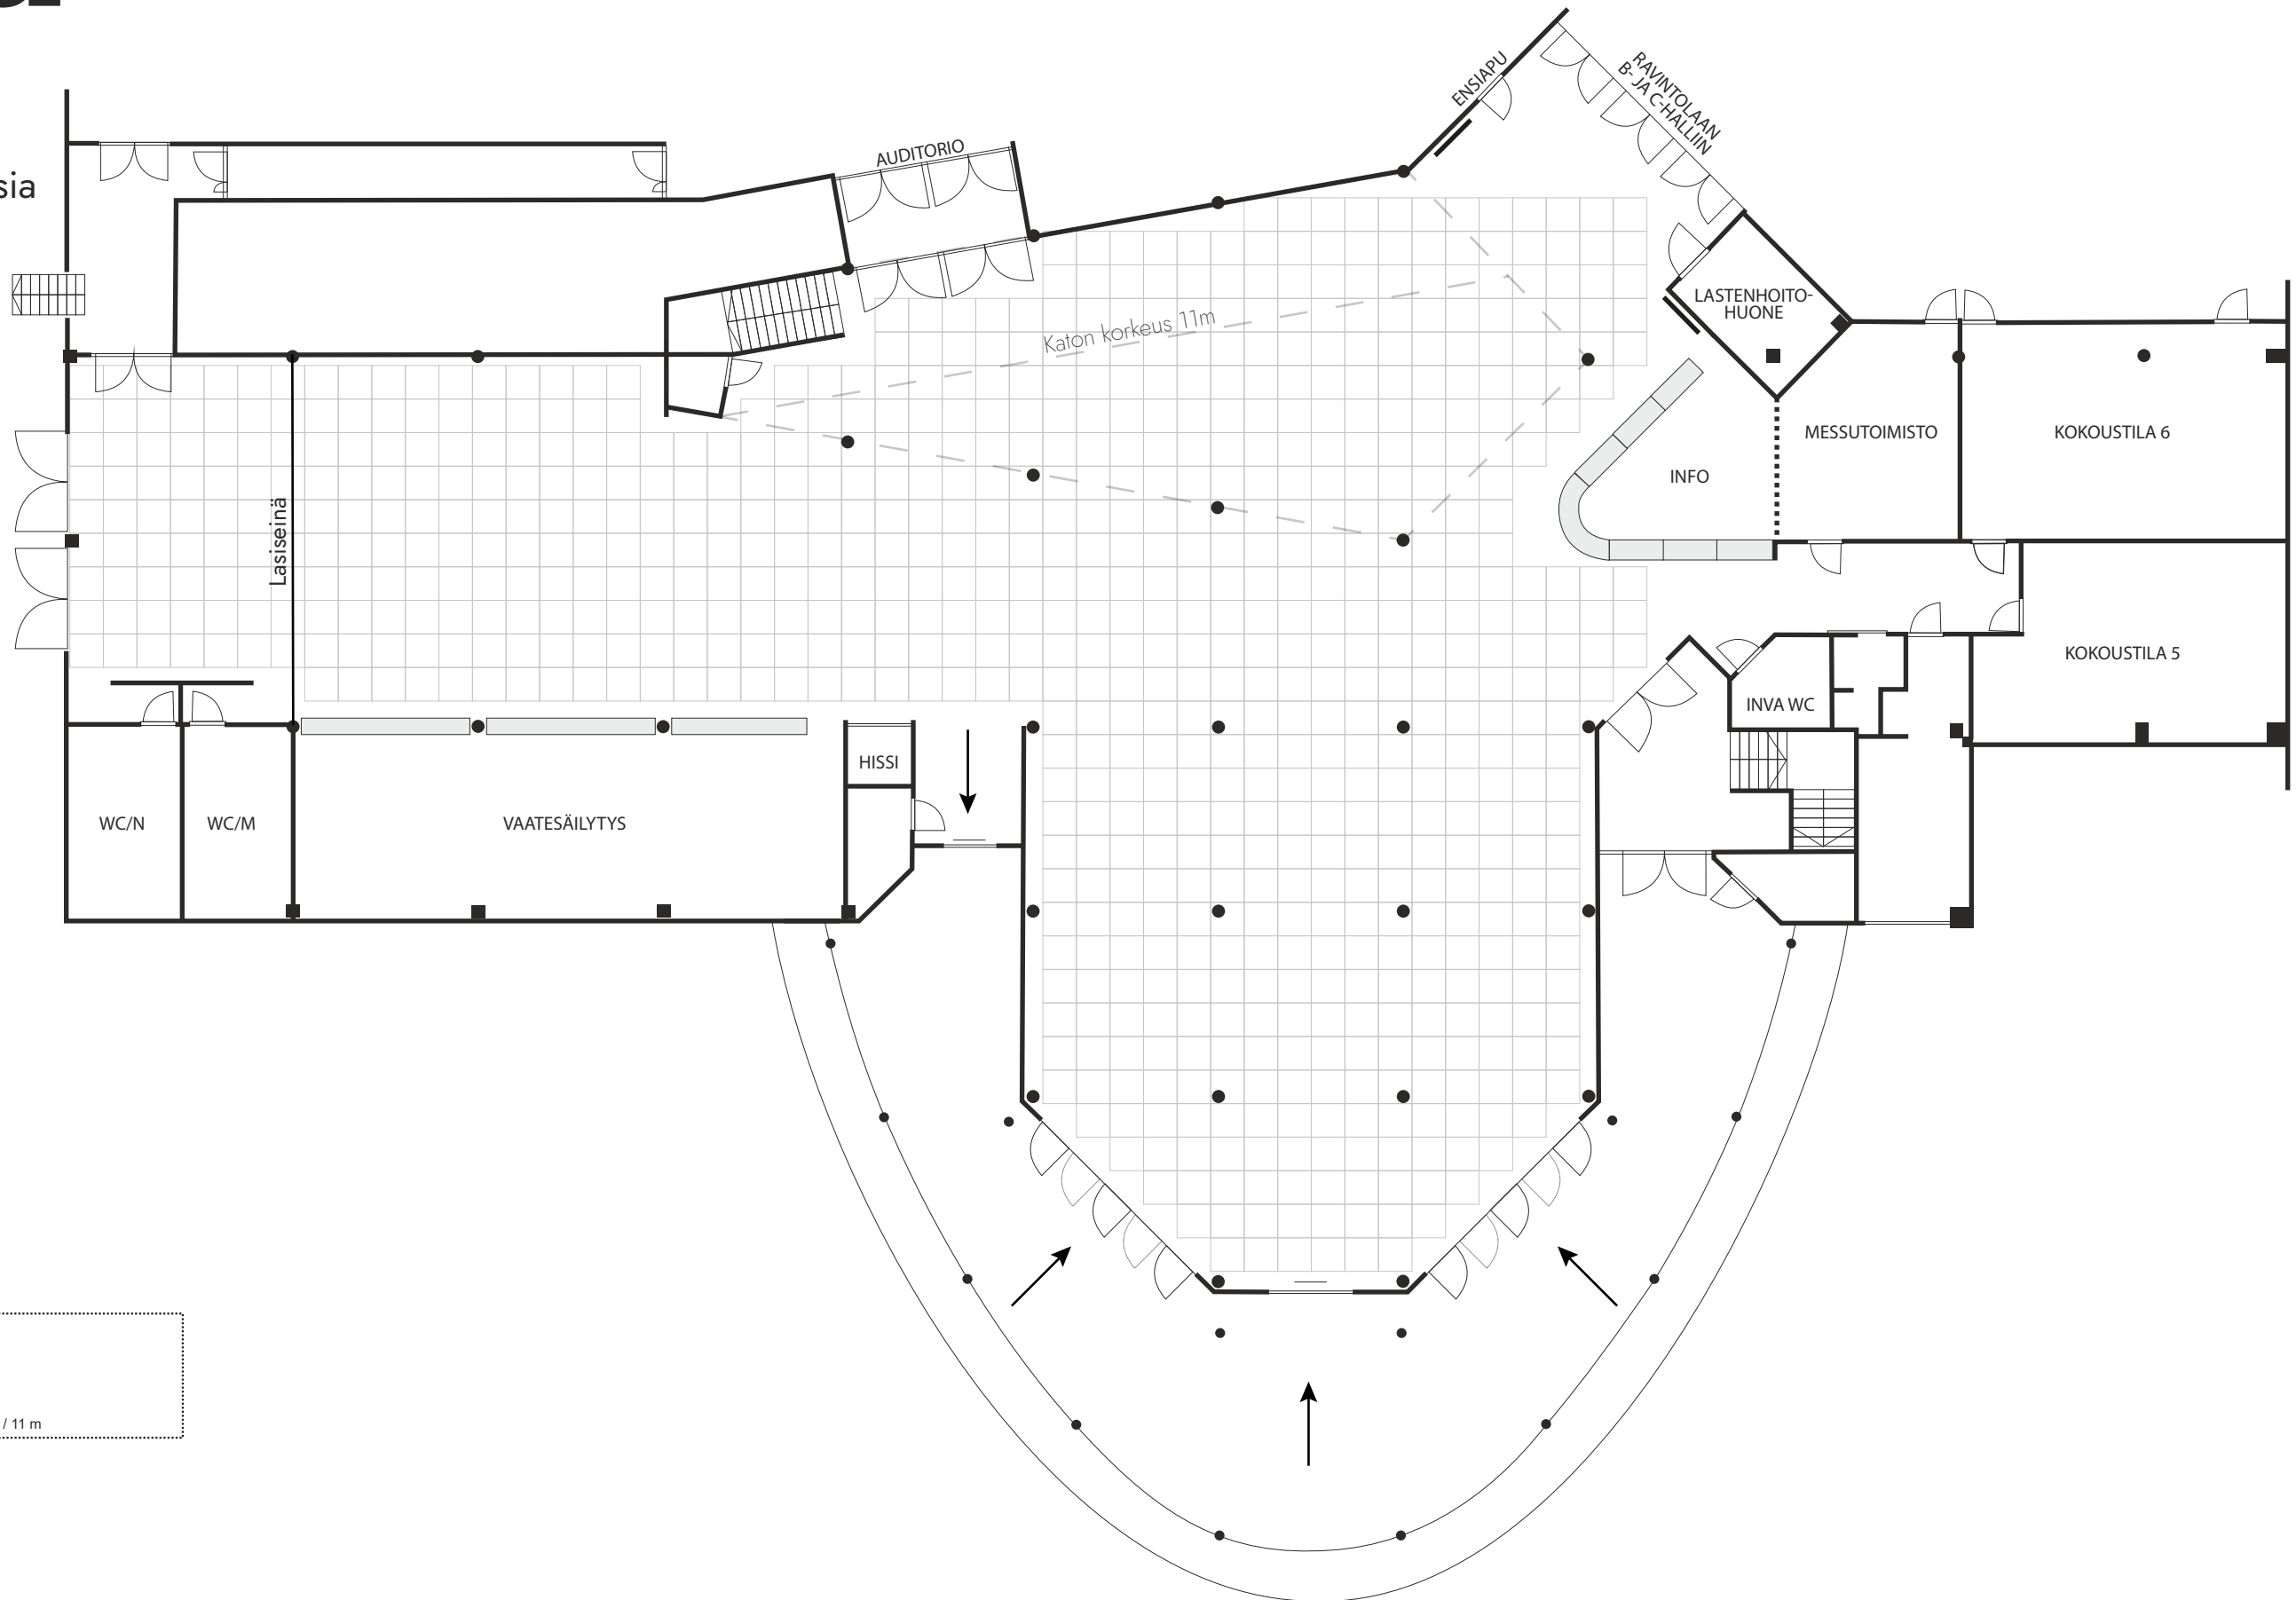

# Aula

1:200

1 ruutu = 1 m<sup>2</sup>

muutokset mahdollisia

† VESIPISTE	☐ PALOPOSTI
☐ SÄHKÖKAAPPI	■ PILARI
■ EI SAA RAKENTAA	○ VIEMÄRI

KATON VAPAAKORKEUS 3 m / 11 m

TURUN  
MESSUKESKUS