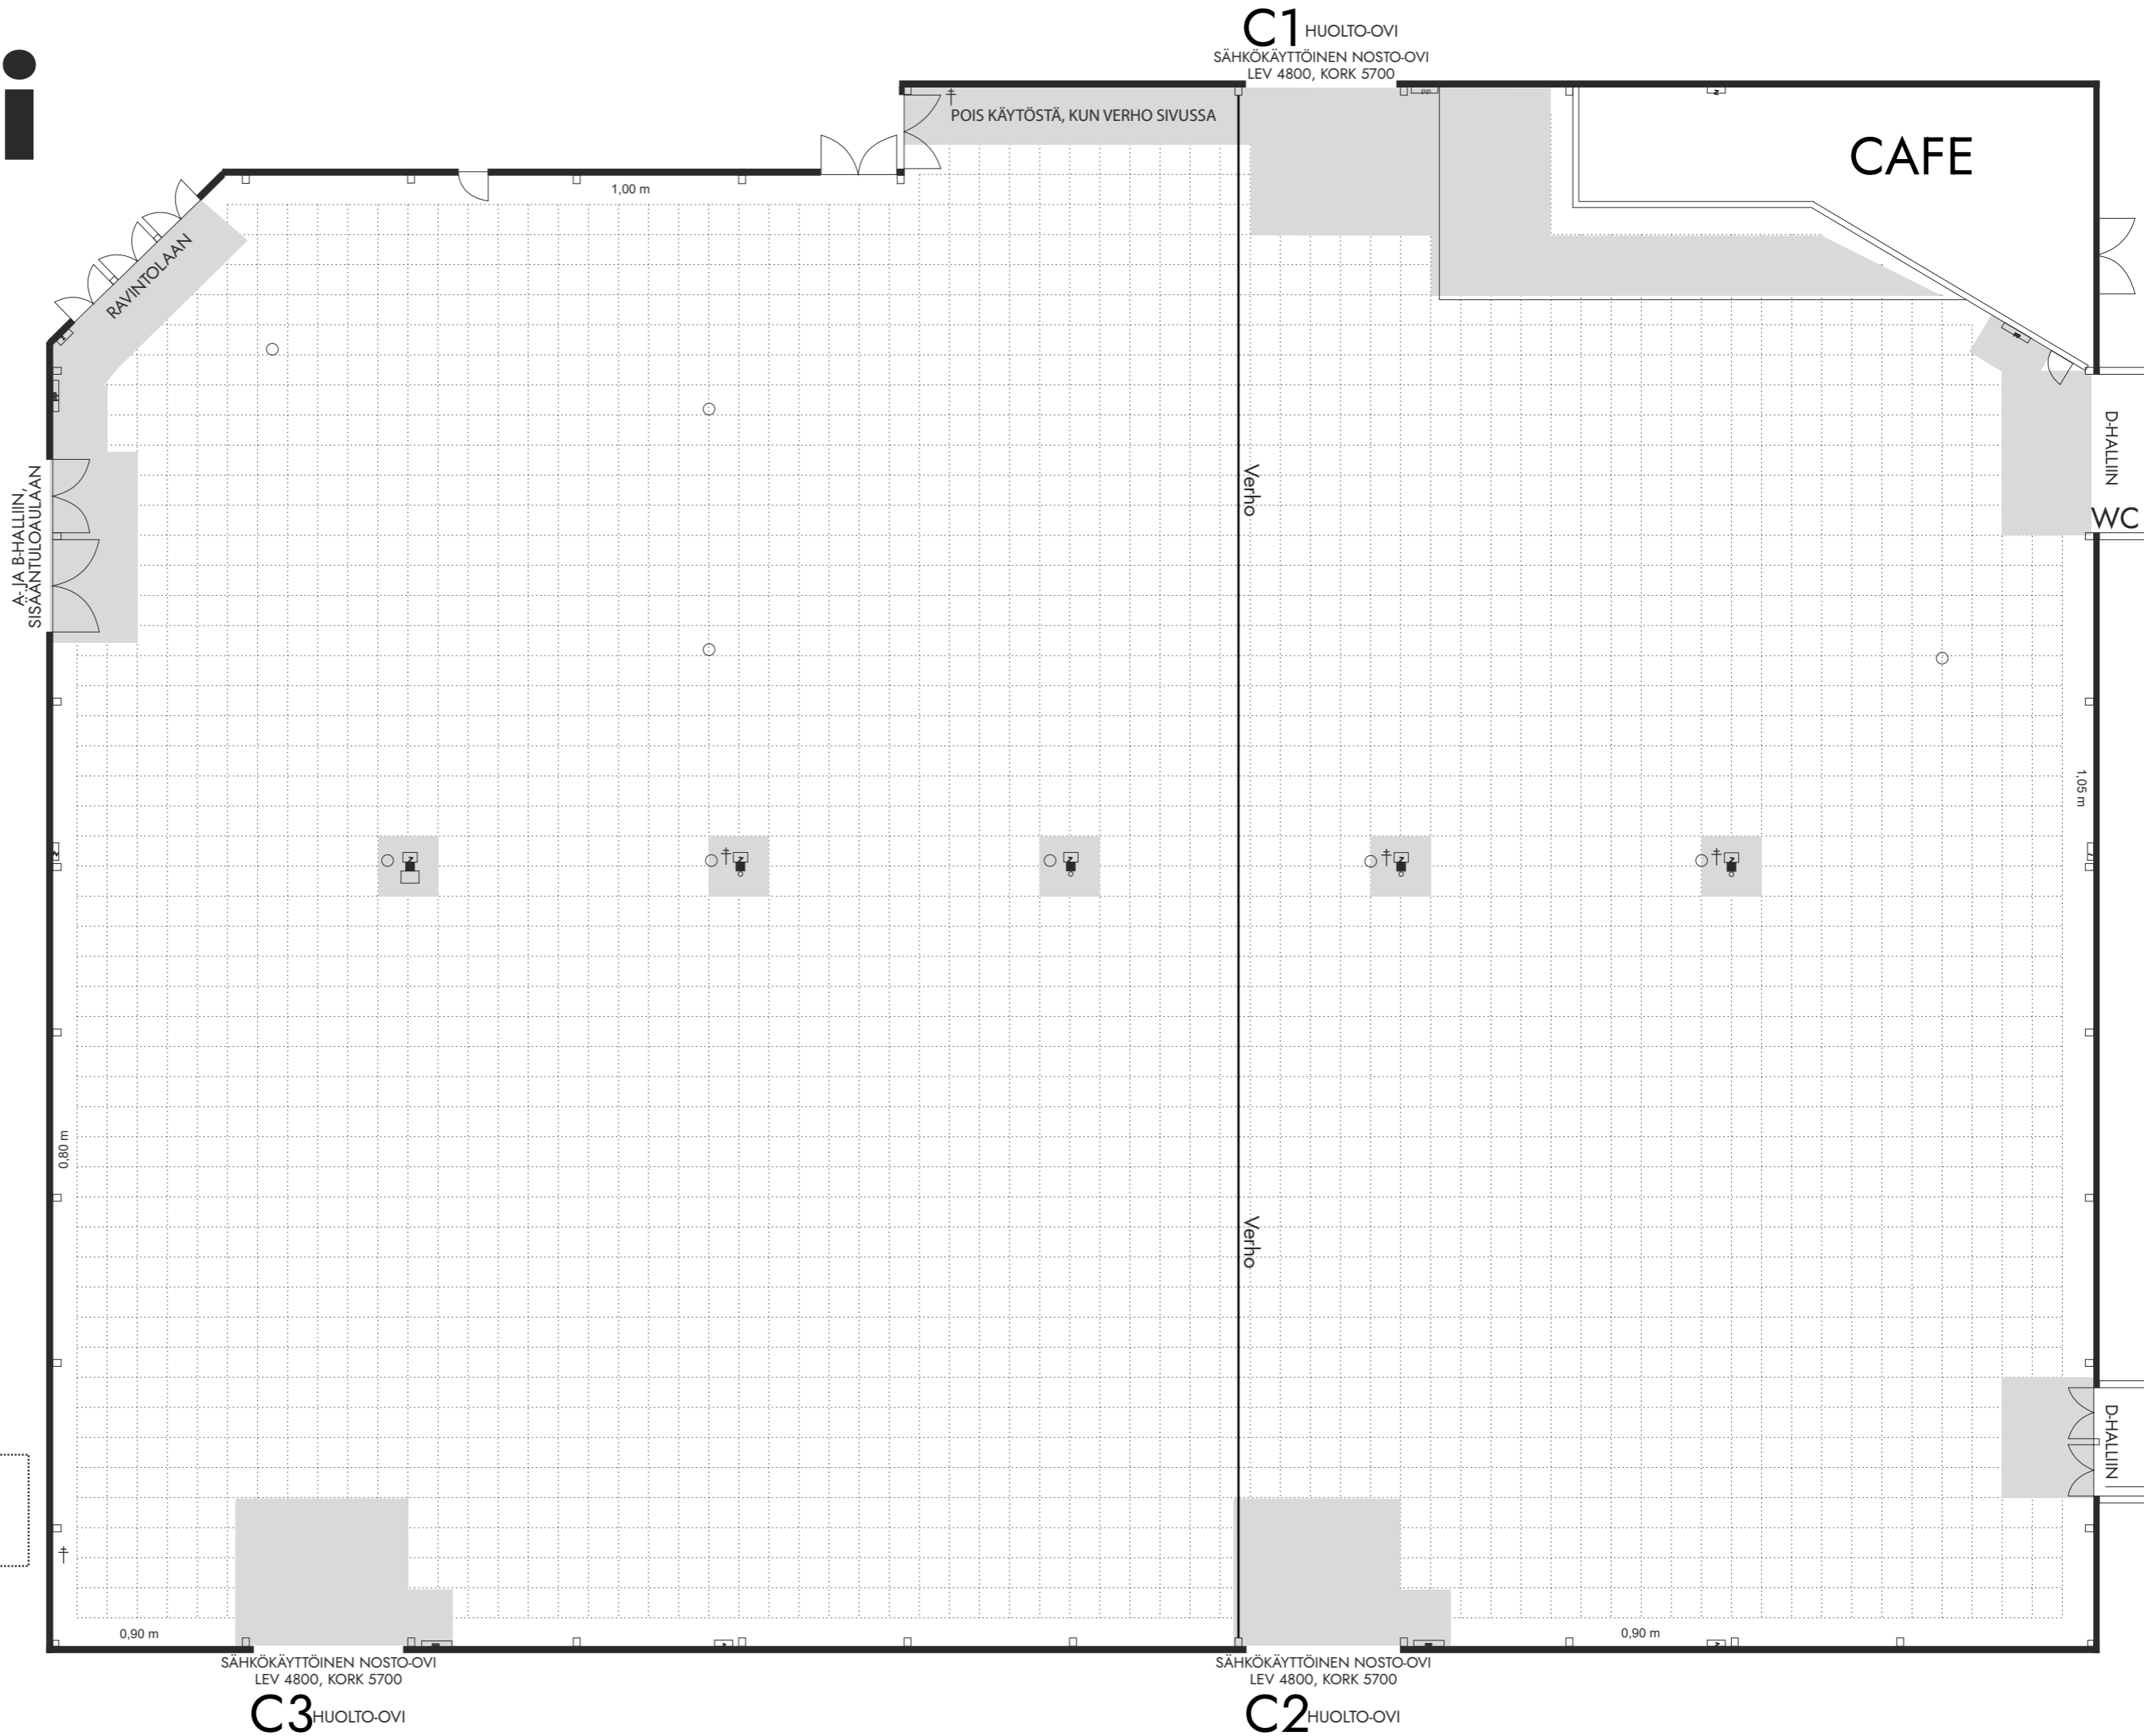

# C-halli

1:200

1 ruutu = 1 m<sup>2</sup>

muutokset mahdollisia

† VESIPISTE	☐ PALOPOSTI
☐ SÄHKÖKAAPPI	☐ PILARI, JOSSA ON SÄHKÖKAAPPI JA SAMMUTIN
■ EI SAA RAKENTAA	○ VIEMÄRI

HALLIN VAPAAKORKEUS 5,80 m - VAPAA KÄYTTÖALA 2924 m<sup>2</sup>

SÄHKÖKÄYTTÖINEN NOSTO-OVI  
LEV 4800, KORK 5700  
**C3** HUOLTO-OVI

SÄHKÖKÄYTTÖINEN NOSTO-OVI  
LEV 4800, KORK 5700  
**C2** HUOLTO-OVI

**C1** HUOLTO-OVI  
SÄHKÖKÄYTTÖINEN NOSTO-OVI  
LEV 4800, KORK 5700