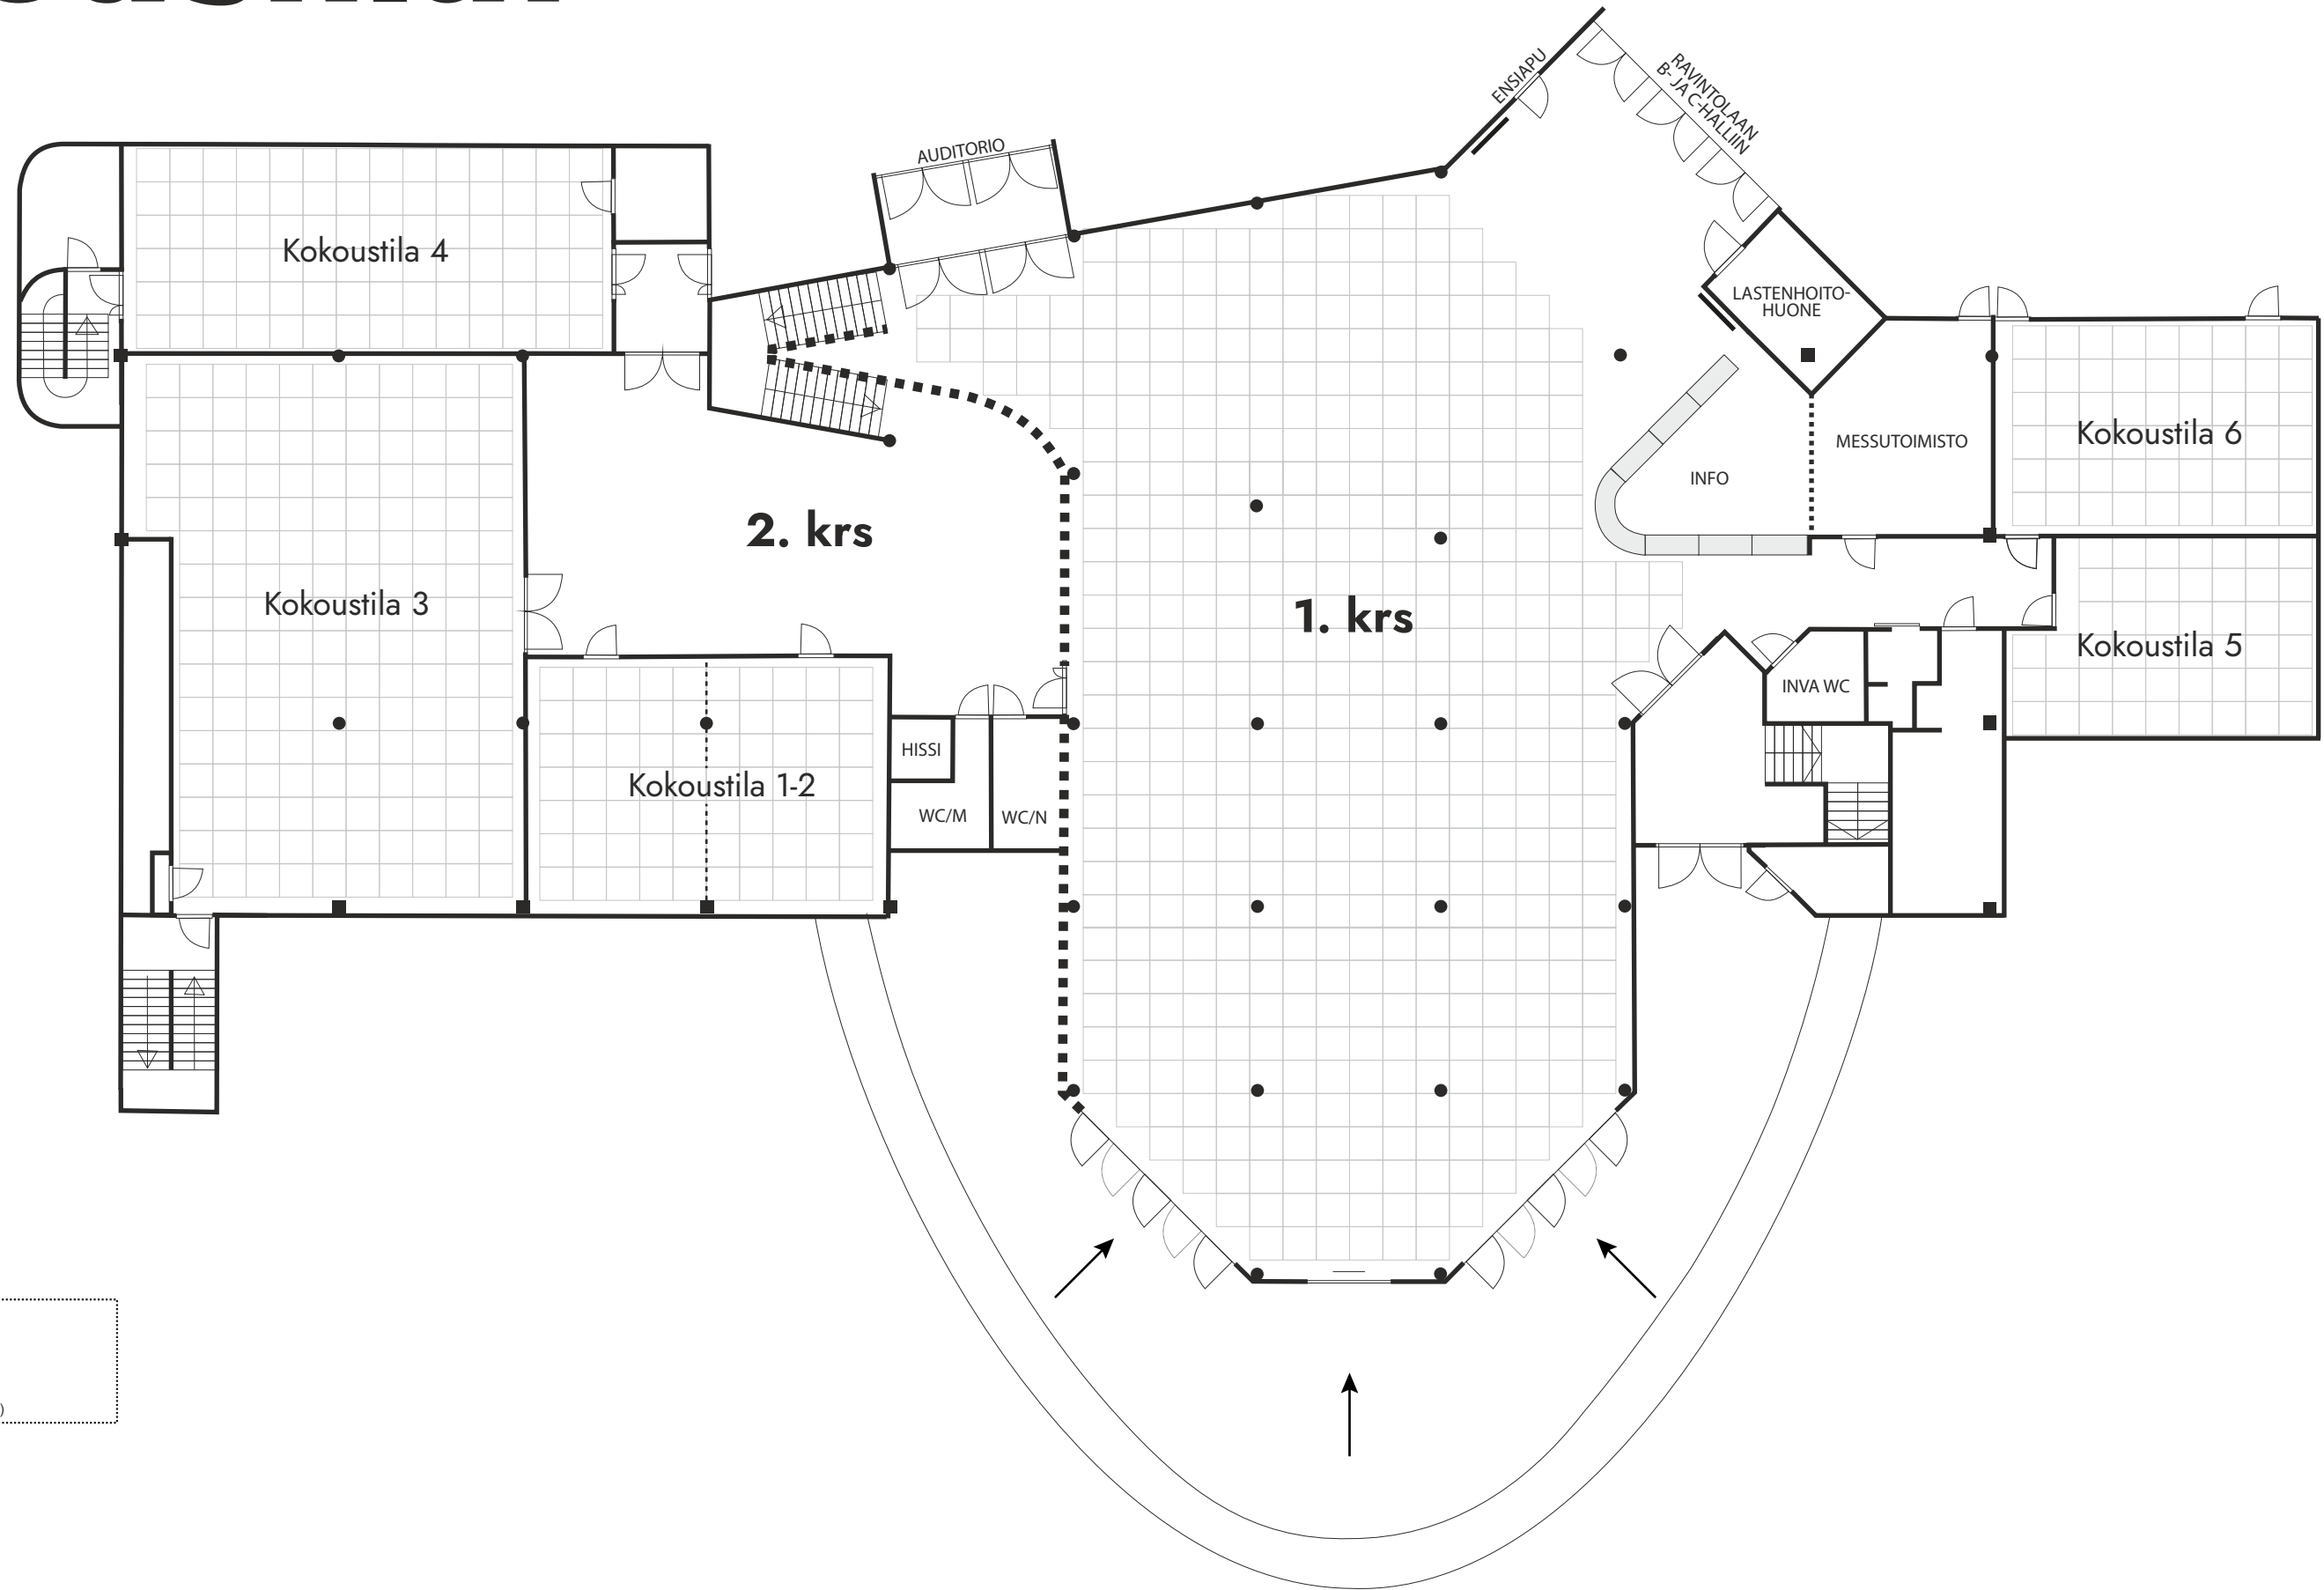

Kokoustilat

1:200

1 ruutu = 1 m²

muutokset mahdollisia

- † VESIPISTE
 - ☐ PALOPOSTI
 - ⊞ SÄHKÖKAAPPI
 - PILARI
 - EI SAA RAKENTAA
 - VIEMÄRI
- KATON VAPAAKORKEUS 3 m / 11 m (Aula)