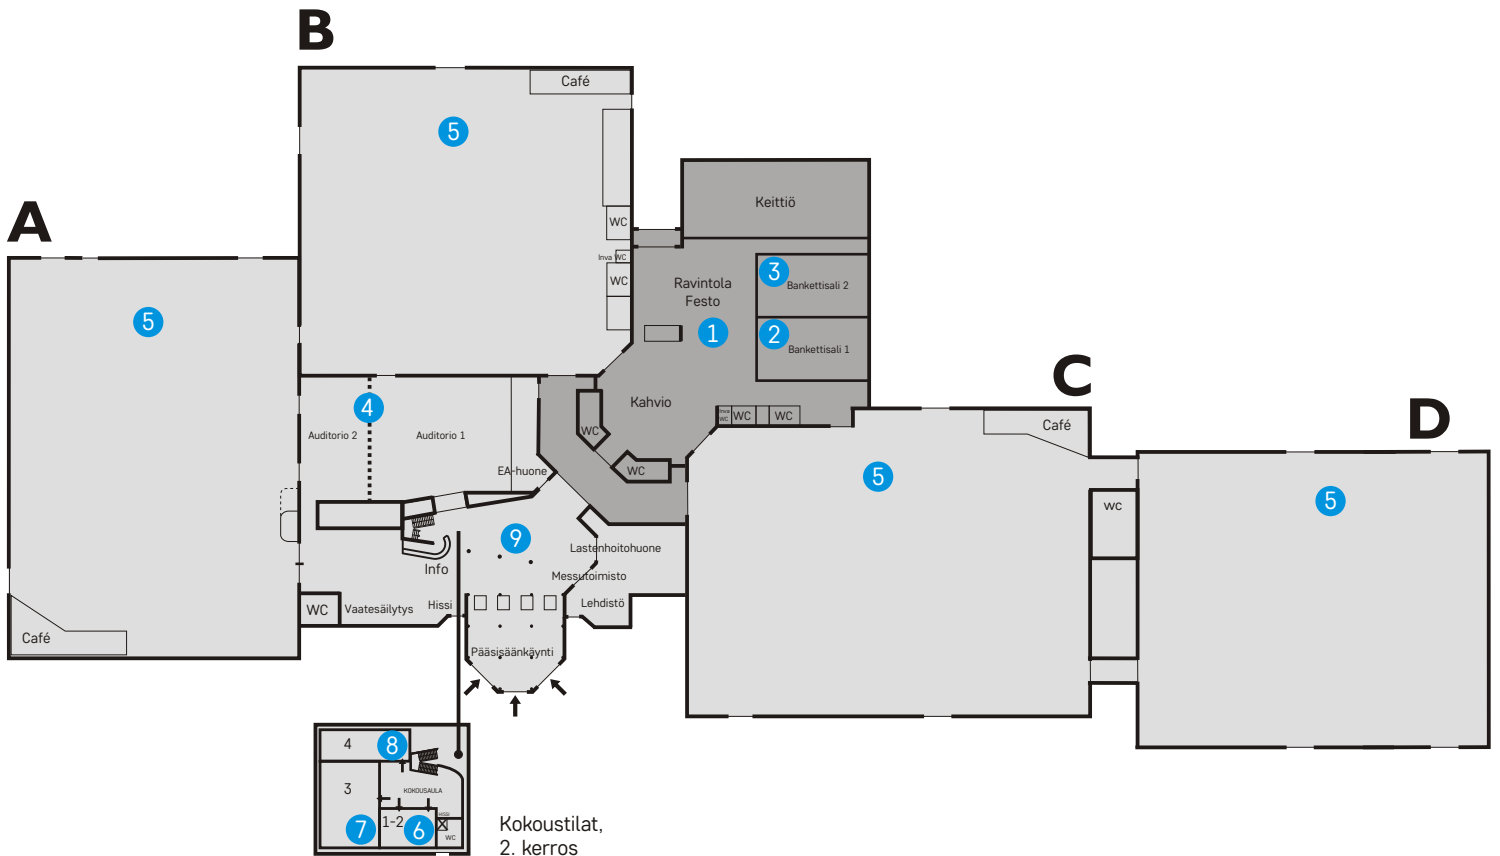

Restel Ravintolat puolestaan huolehtii, että tilaisuutesi tarjoilut ja tunnelma räätälöidään toiveittesi mukaan. Tervetuloa tutustumiskäynnille!

MONIPUOLISET TILAMME

	 luokkamuoto	 tuolirivit	 pitkät pöydät	 banketti	 cocktail	m ² pinta-ala	m korkeus
Kokoustila 1	20	30			30	38	3,5
Kokoustila 2	20	30			30	38	3,5
Kokoustila 1-2	50	100	50		100	77	3,5
Kokoustila 3	140	200	100		200	192	3,5
Kokoustila 4	50	100	50		100	90	4
Auditorio 1	150	500	120	100	250	285	7,7
Auditorio 2	150	200	100	80	200	228	7,7
Auditorio 1-2	300	700	300	240	500	513	7,7
Bankettisali 1	135	200	120	100	135	205	6
Bankettisali 2	135	200	120	100	135	205	6
Bankettisali 1-2	270	400	240	200	270	410	6
Ravintola Festo	400	800	700	320	800	840	6
Pääaula						620	3,5/11
A-halli	1200	3000	1400	800	3000	3500	11,8
B-halli	1000	2500	1200	700	2500	3000	6,8
C-halli	1200	3000	1400	800	3000	3500	5,8
D-halli	1000	2500	1200	700	2500	3000	3,85

Katso lisää www.turunmessukeskus.fi/tapahtuman-jarjestajille tai ota yhteyttä paivi.hoikkala@turunmessukeskus.fi tai (02) 337 111

TURUN MESSUKESKUS

Talo täynnä mahdollisuuksia

- 1 Ravintola Festo
- 2 Bankettisali 1
- 3 Bankettisali 2
- 4 Auditorio 1-2
- 5 Messuhallit A, B, C ja D
- 6 Kokoustila 1-2
- 7 Kokoustila 3
- 8 Kokoustila 4
- 9 Pääaula