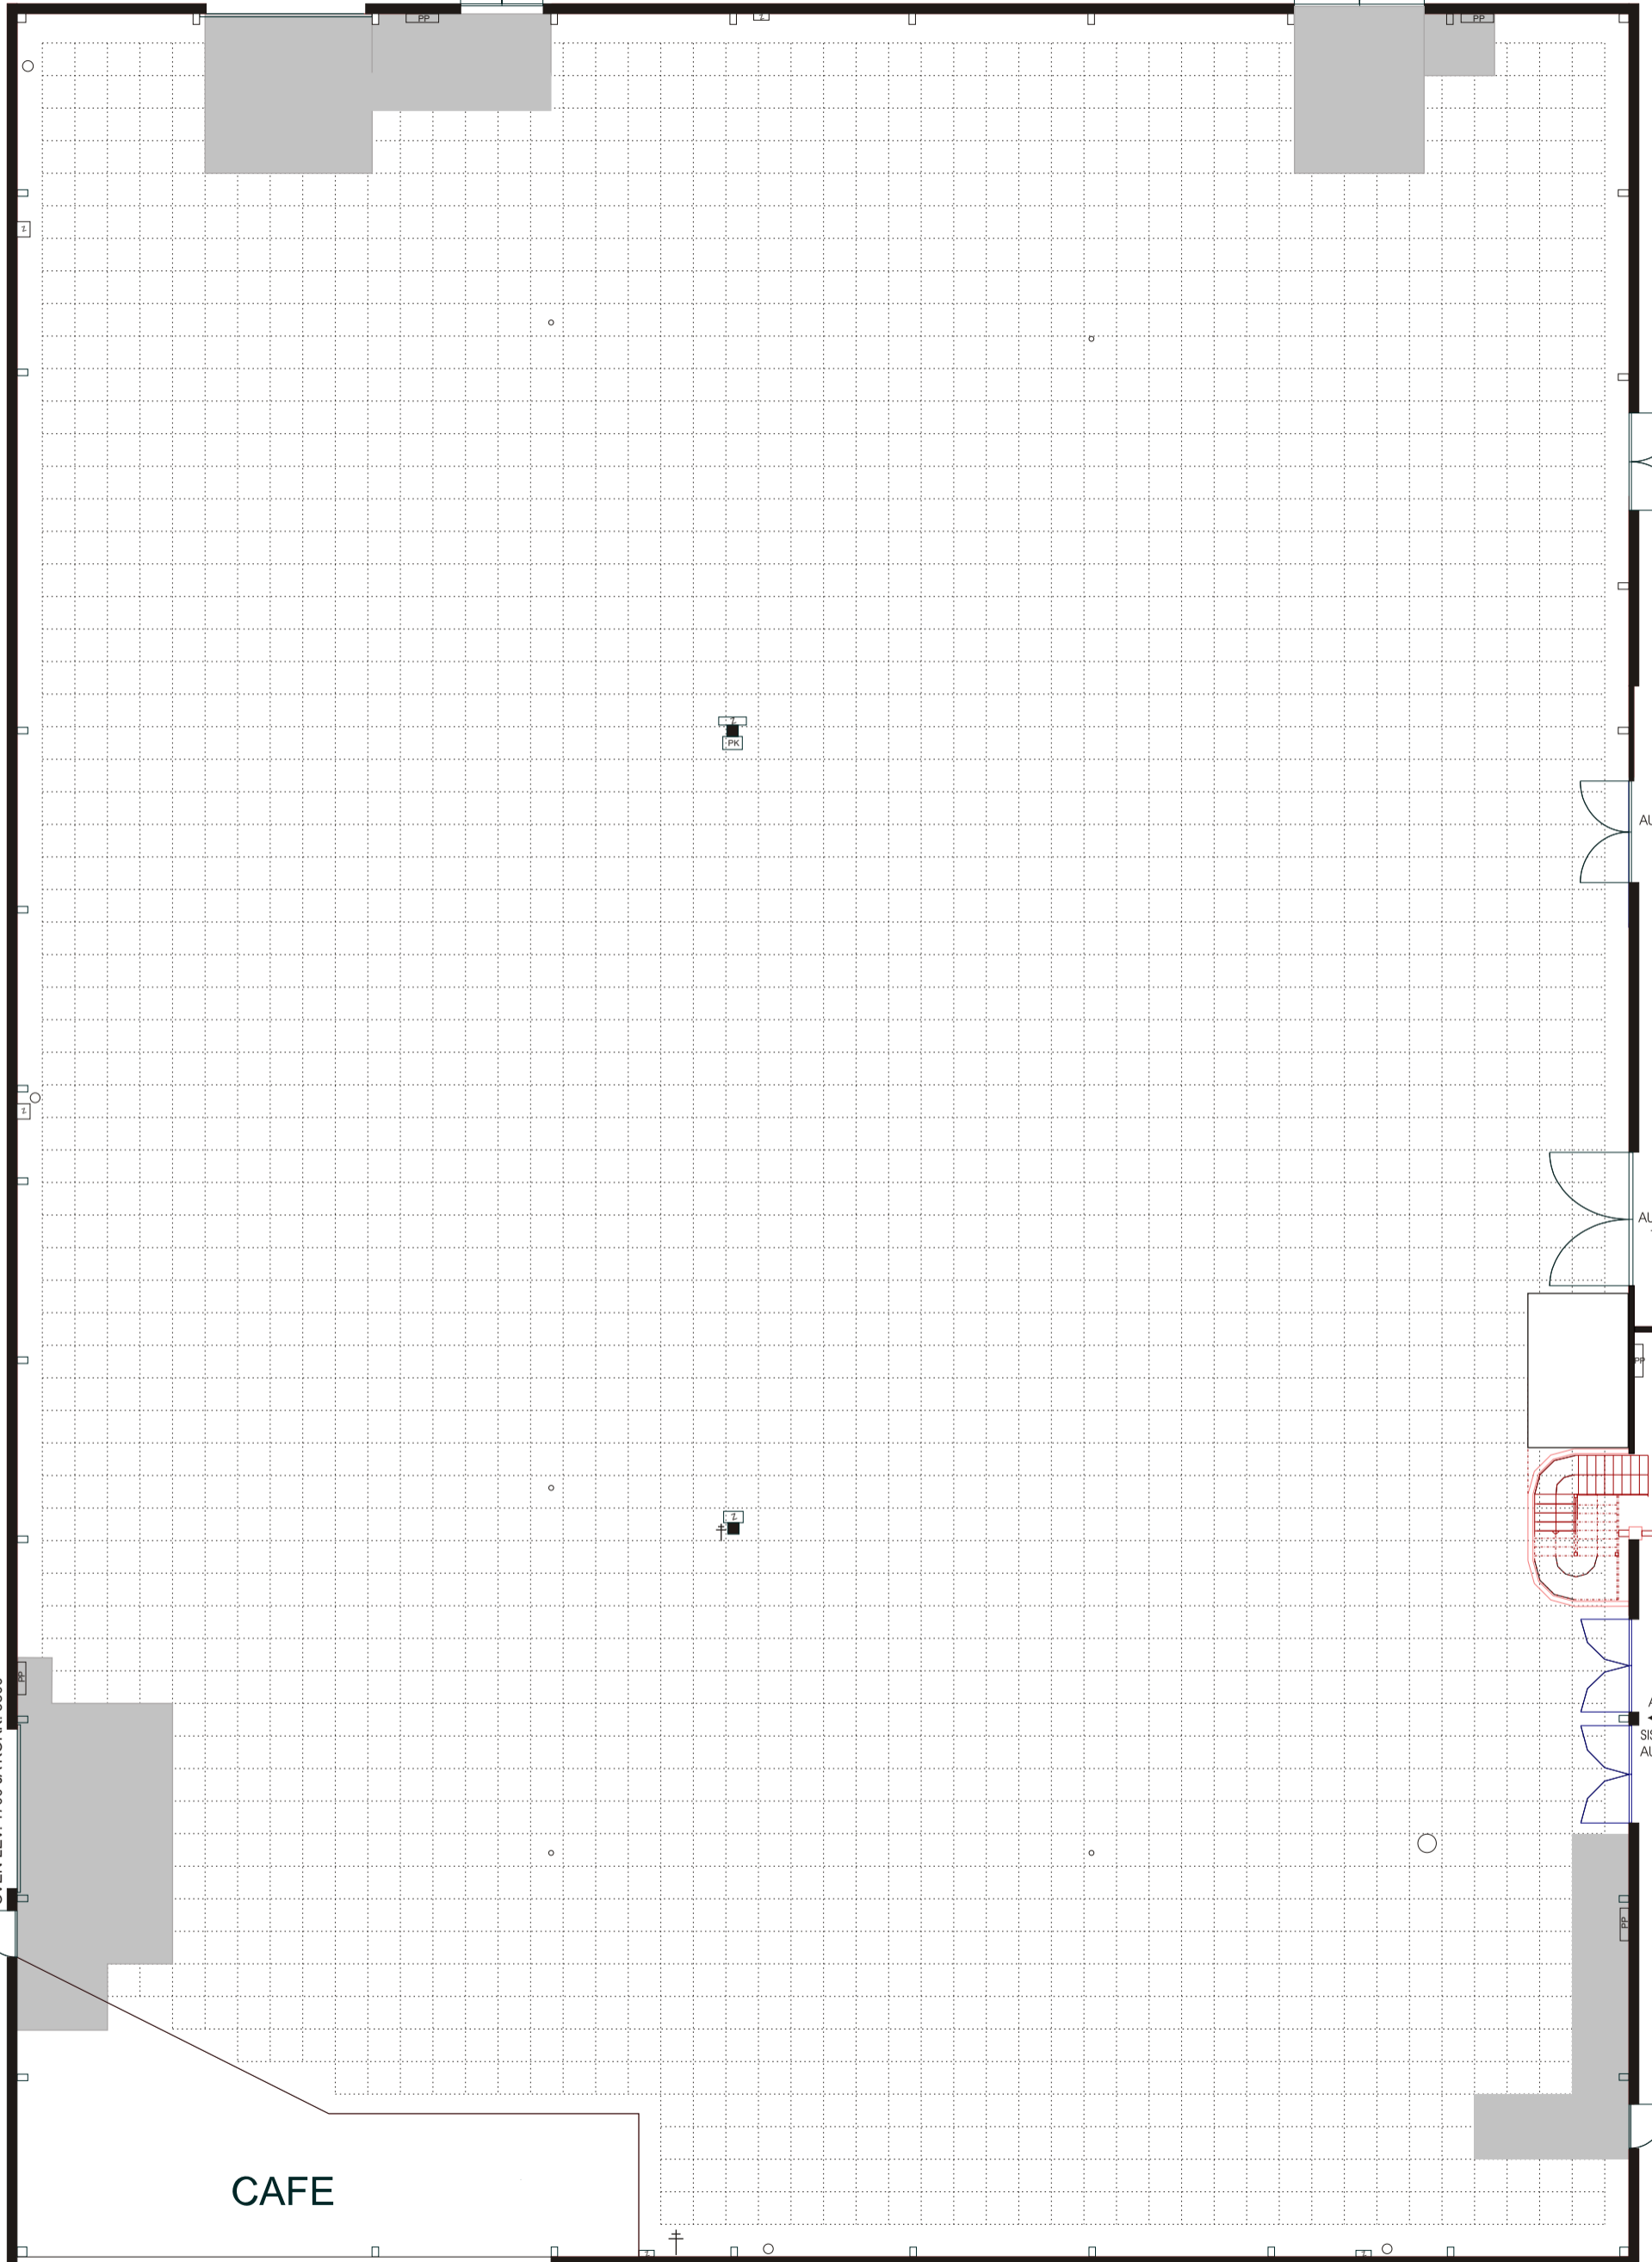

A

A2
HUOLTO-OVI
SÄHKÖKÄYTTÖINEN NOSTO-OVI
OVEN LEV. 4700 JA KORK. 5800

A3
HUOLTO-OVI
OVEN LEV. 4000 JA KORK. 3200

A1
HUOLTO-OVI
SÄHKÖKÄYTTÖINEN NOSTO-OVI
OVEN LEV. 4700 JA KORK. 5800

CAFE

B-HALLIIN
A-HALLIIN

AUDITORION

AUDITORION

A-HALLIIN
SISÄÄNTULO-
AULAAN

1:200
1 ruutu = 1 m²
muutokset mahdollisia

	PALOPOSTI		VIEMÄRI
	SÄHKÖKAAPPI		PILARI
	VESIPISTE		EI SAA RAKENTAA

HALLIN VAPAAKORKEUS 11,80 m